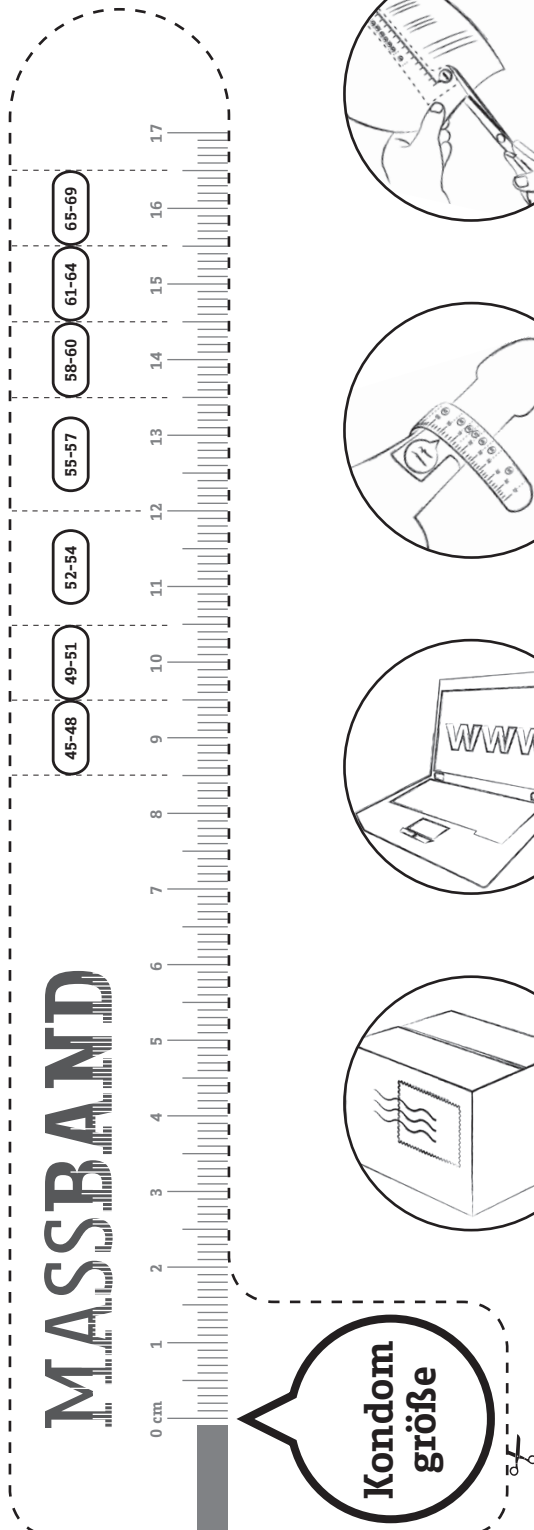

## Ermittle zuverlässig Deine genaue Kondomgröße und finde Dein passendes Kondom!

Ein Kondom sollte genauso gut passen wie Schuhe. Daher ist die Auswahl der passenden Kondomgröße wichtig. Ein maßgeschneidertes Kondom erhöht die Sicherheit und den Tragekomfort. Bestimme mit dem Penismaßband Deine Penisgröße und finde das passende Kondom. Der Penisumfang spielt bei der Wahl der richtigen Kondomgröße die Hauptrolle. Die Penislänge spielt keine Rolle.

**! WICHTIGE INFO:** Beim Drucken Seitenanpassung „keine“ auswählen. Sonst wird das Maßband nicht maßstabsgetreu ausgedruckt.

### Maßband ausschneiden

Schneide das Penismaßband entlang der punktierten Linie mit Hilfe einer Schere aus. Mit diesem Papiermaßband kannst Du Deinen Penisumfang messen.

**Achtung:** Beim Ausschneiden können scharfe Papierkanten entstehen

### Maß nehmen - Kondomgröße ermitteln

Lege das Maßband um den erigierten Penis (Penismitte) und lese das Ergebnis Penisumfang bzw. Kondomgröße an der Pfeilspitze ab.