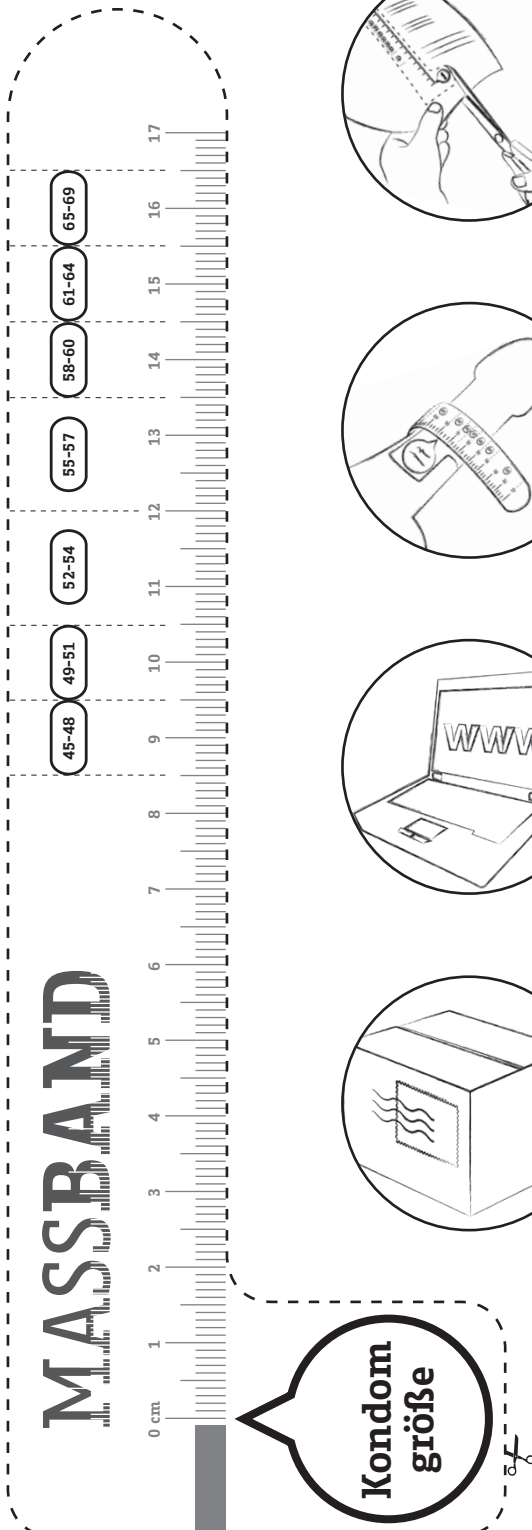

## Ermittle zuverlässig Deine genaue Kondomgröße und finde Dein passendes Kondom!

Ein Kondom sollte genauso gut passen wie Schuhe. Daher ist die Auswahl der passenden Kondomgröße wichtig. Ein maßgeschneidertes Kondom erhöht die Sicherheit und den Tragekomfort. Bestimme mit dem Penismaßband Deine Penisgröße und finde das passende Kondom. Der Penisumfang spielt bei der Wahl der richtigen Kondomgröße die Hauptrolle. Die Penislänge spielt keine Rolle.

**! WICHTIGE INFO:** Beim Drucken Seitenanpassung „keine“ auswählen. Sonst wird das Maßband nicht maßstabsgetreu ausgedruckt.

### Maßband ausschneiden

Schneide das Penismaßband entlang der punktierten Linie mit Hilfe einer Schere aus. Mit diesem Papiermaßband kannst Du Deinen Penisumfang messen.

**Achtung:** Beim Ausschneiden können scharfe Papierkanten entstehen

### Maß nehmen - Kondomgröße ermitteln

Lege das Maßband um den erigierten Penis (Penismitte) und lese das Ergebnis Penisumfang bzw. Kondomgröße an der Pfeilspitze ab.