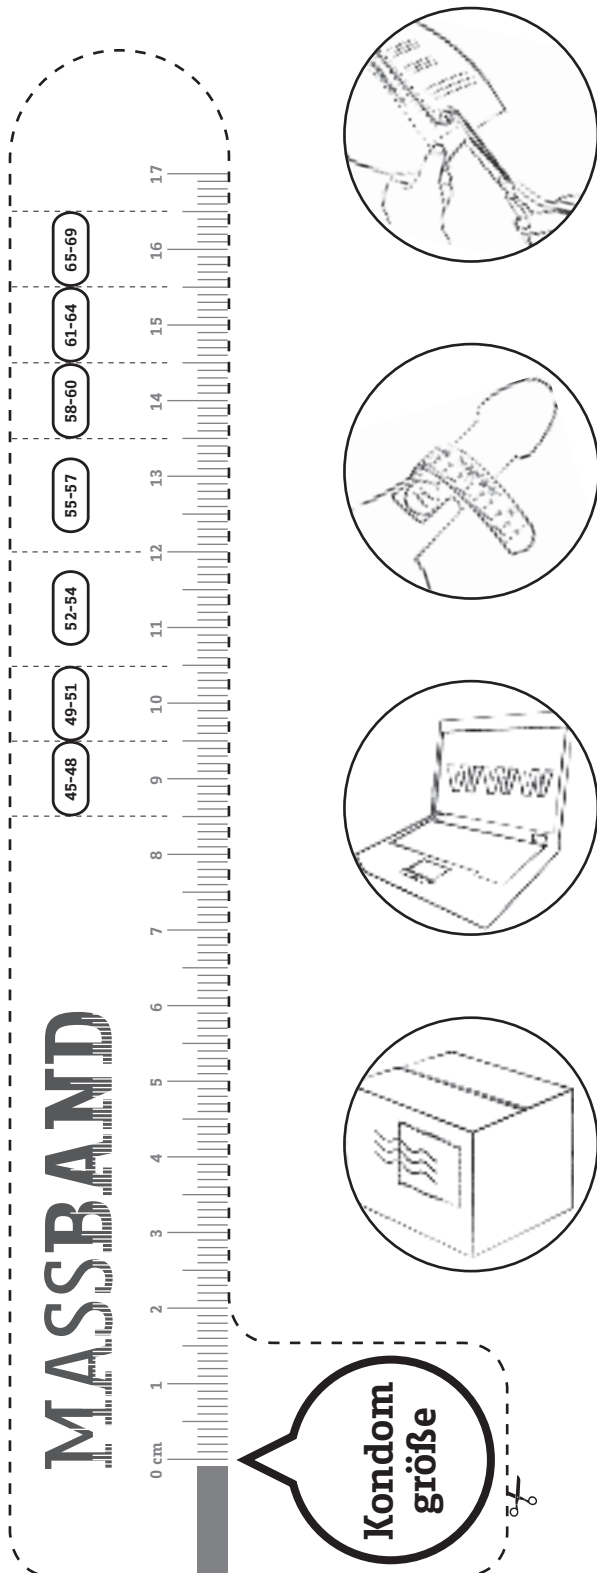

Ermittle zuverlässig Deine genaue Kondomgröße und finde Dein passendes Kondom!

Ein Kondom sollte genauso gut passen wie Schuhe. Daher ist die Auswahl der passenden Kondomgröße wichtig. Ein maßgeschneidertes Kondom erhöht die Sicherheit und den Tragekomfort. Bestimme mit dem Penismaßband Deine Penisgröße und finde das passende Kondom. Der Penisumfang spielt bei der Wahl der richtigen Kondomgröße die Hauptrolle. Die Penislänge spielt keine Rolle.

! WICHTIGE INFO: Beim Drucken Seitenanpassung „keine“ auswählen. Sonst wird das Maßband nicht maßstabsgetreu ausgedruckt.

Maßband ausschneiden

Schneide das Penismaßband entlang der punktierten Linie mit Hilfe einer Schere aus. Mit diesem Papiermaßband kannst Du Deinen Penisumfang messen.

Achtung: Beim Ausschneiden können scharfe Papierkanten entstehen

Maß nehmen - Kondomgröße ermitteln

Lege das Maßband um den erigierten Penis (Penismitte) und lese das Ergebnis Penisumfang bzw. Kondomgröße an der Pfeilspitze ab.